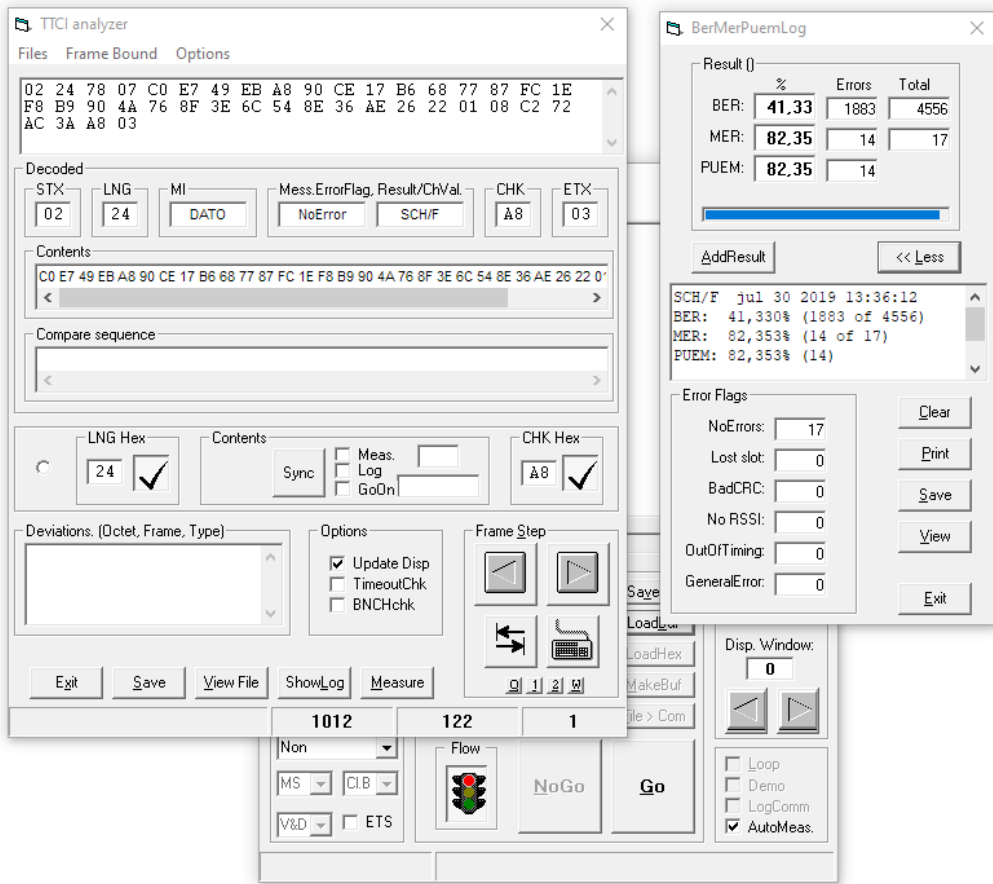

# TTCI Monitor

TTCI Monitor kan observere og analysere datastrømmen mellem TETRA-udstyr under test og testsystemet (ref. Fig.2).

Fig.1

Fig.2

Fig.3

Fig.4