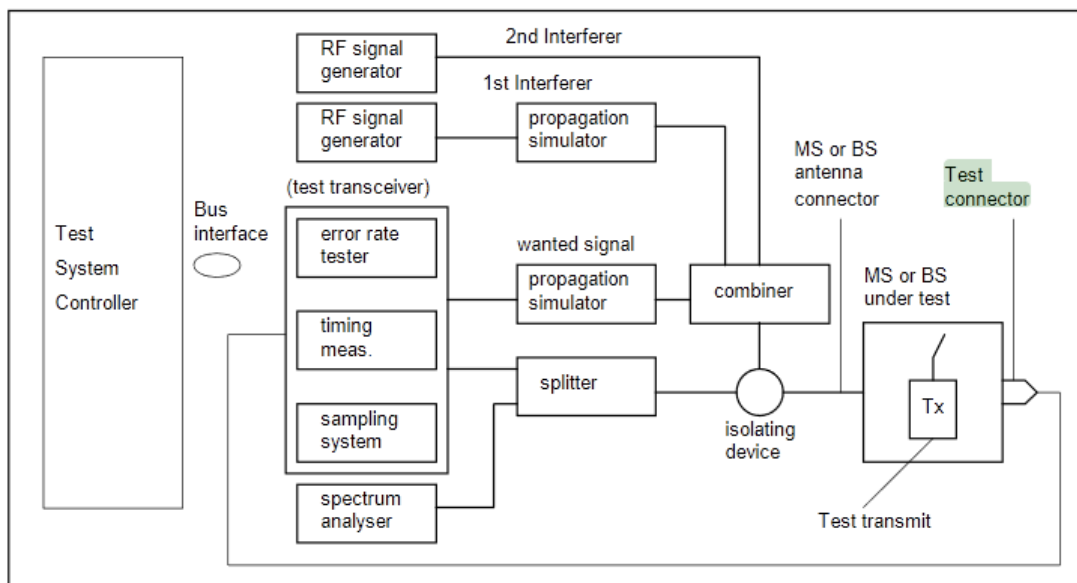

# TTCI Monitor

TTCI Monitor kan observere og analysere datastrømmen mellem TETRA-udstyr under test og testsystemet (ref. Fig.2).

Fig.1

Fig.2

Fig.3

Fig.4