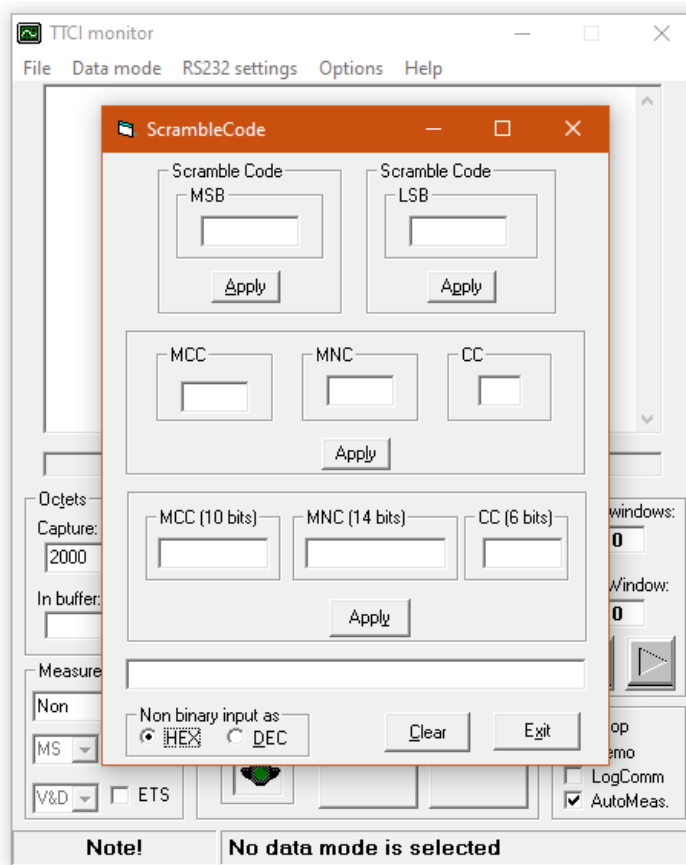

# TTCI Monitor

TTCI Monitor kan observere og analysere datastrømmen mellem TETRA-udstyr under test og testsystemet (ref. Fig.2).

Fig.1

Fig.2

Fig.3

Fig.4